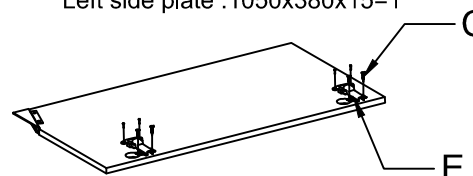

## TR-522

Top plate :800x400x25=1

bottom plate :800x400x25=1

Left side plate :1050x380x15=1

Right side plate :1050x380x15=1

Middle partition plate :770x365x15=1

Middle partition plate :770x365x15=1

Door plate :780x380x15=2

Back plate :1050x770x15=1

F

D

No.	A	B	C	D	E	F
PARTS LIST						
QTY	24	24	M3.5x14 40	4	4	4