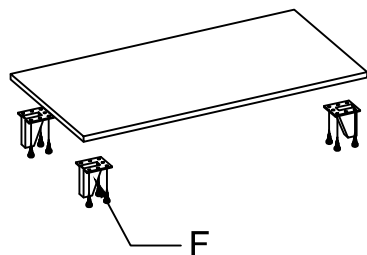

# TR-502 Side cabinet

## TR-522

Top plate :800x400x25=1

bottom plate :800x400x25=1

Left side plate :1050x380x15=1

Right side plate :1050x380x15=1

Middle partition plate :770x365x15=1

Middle partition plate :770x365x15=1

Door plate :780x380x15=2

Back plate :1050x770x15=1

F

D

No.	A	B	C	D	E	F
PARTS LIST						
QTY	24	24	M3.5x14 40	4	4	4