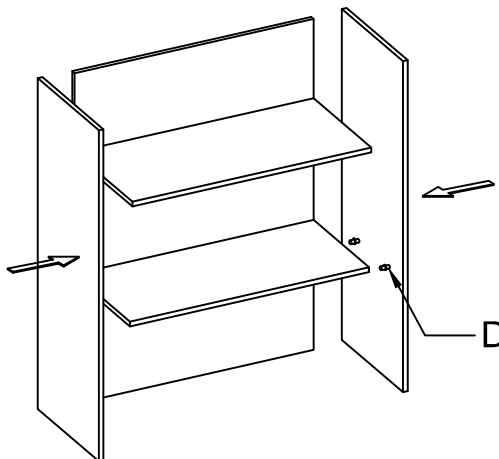

# TR-502 Side cabinet

## TR-522

Top plate :800x400x25=1

bottom plate :800x400x25=1

Left side plate :1050x380x15=1

Right side plate :1050x380x15=1

Middle partition plate :770x365x15=1

Middle partition plate :770x365x15=1

Door plate :780x380x15=2

Back plate :1050x770x15=1

F

D

No.	A	B	C	D	E	F
PARTS LIST						
QTY	24	24	M3.5x14 40	4	4	4